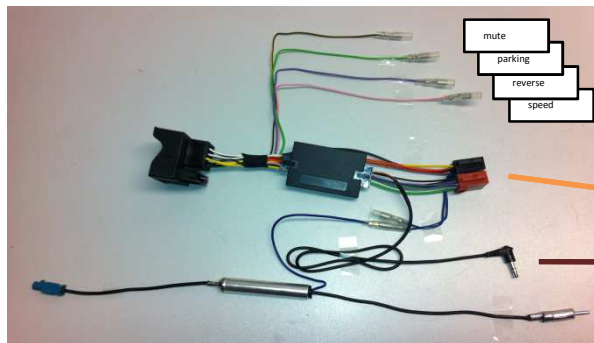

Nr	BC-Function
2+3	BC start / stop
1	OK
7	BC up »
8	BC down «