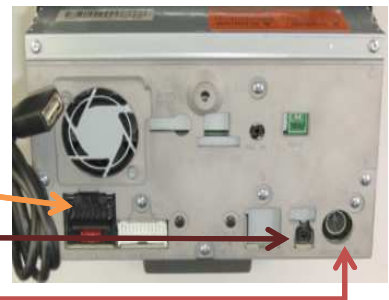

Nr	BC-Function
2+3	BC start / stop
1	OK
7	BC up »
8	BC down «