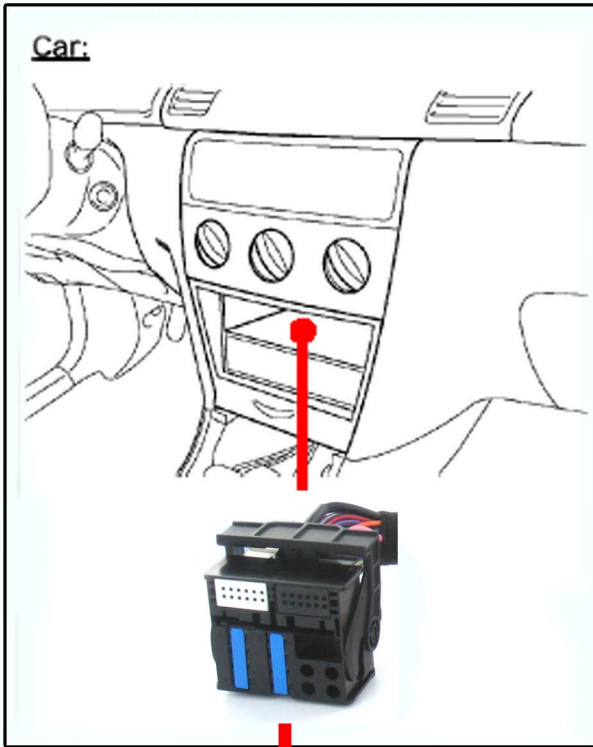

Reverse Sensor Interface (Adaptateur capteur de recul BMW)

BMW

- 1 Series 2005>
- 3 Series 2006>
- 5 Series 2005>
- 6 Series 2005>
- 7 Series 2005>

Tools/Outils/Gereedschap/Werkzeug:

Phillips

Connect to CTSBM005P Interface
(A connecter sur l'interface CTSBM005P)

Cet adaptateur permet de récupérer le signal sonore des radars de recul arrière.